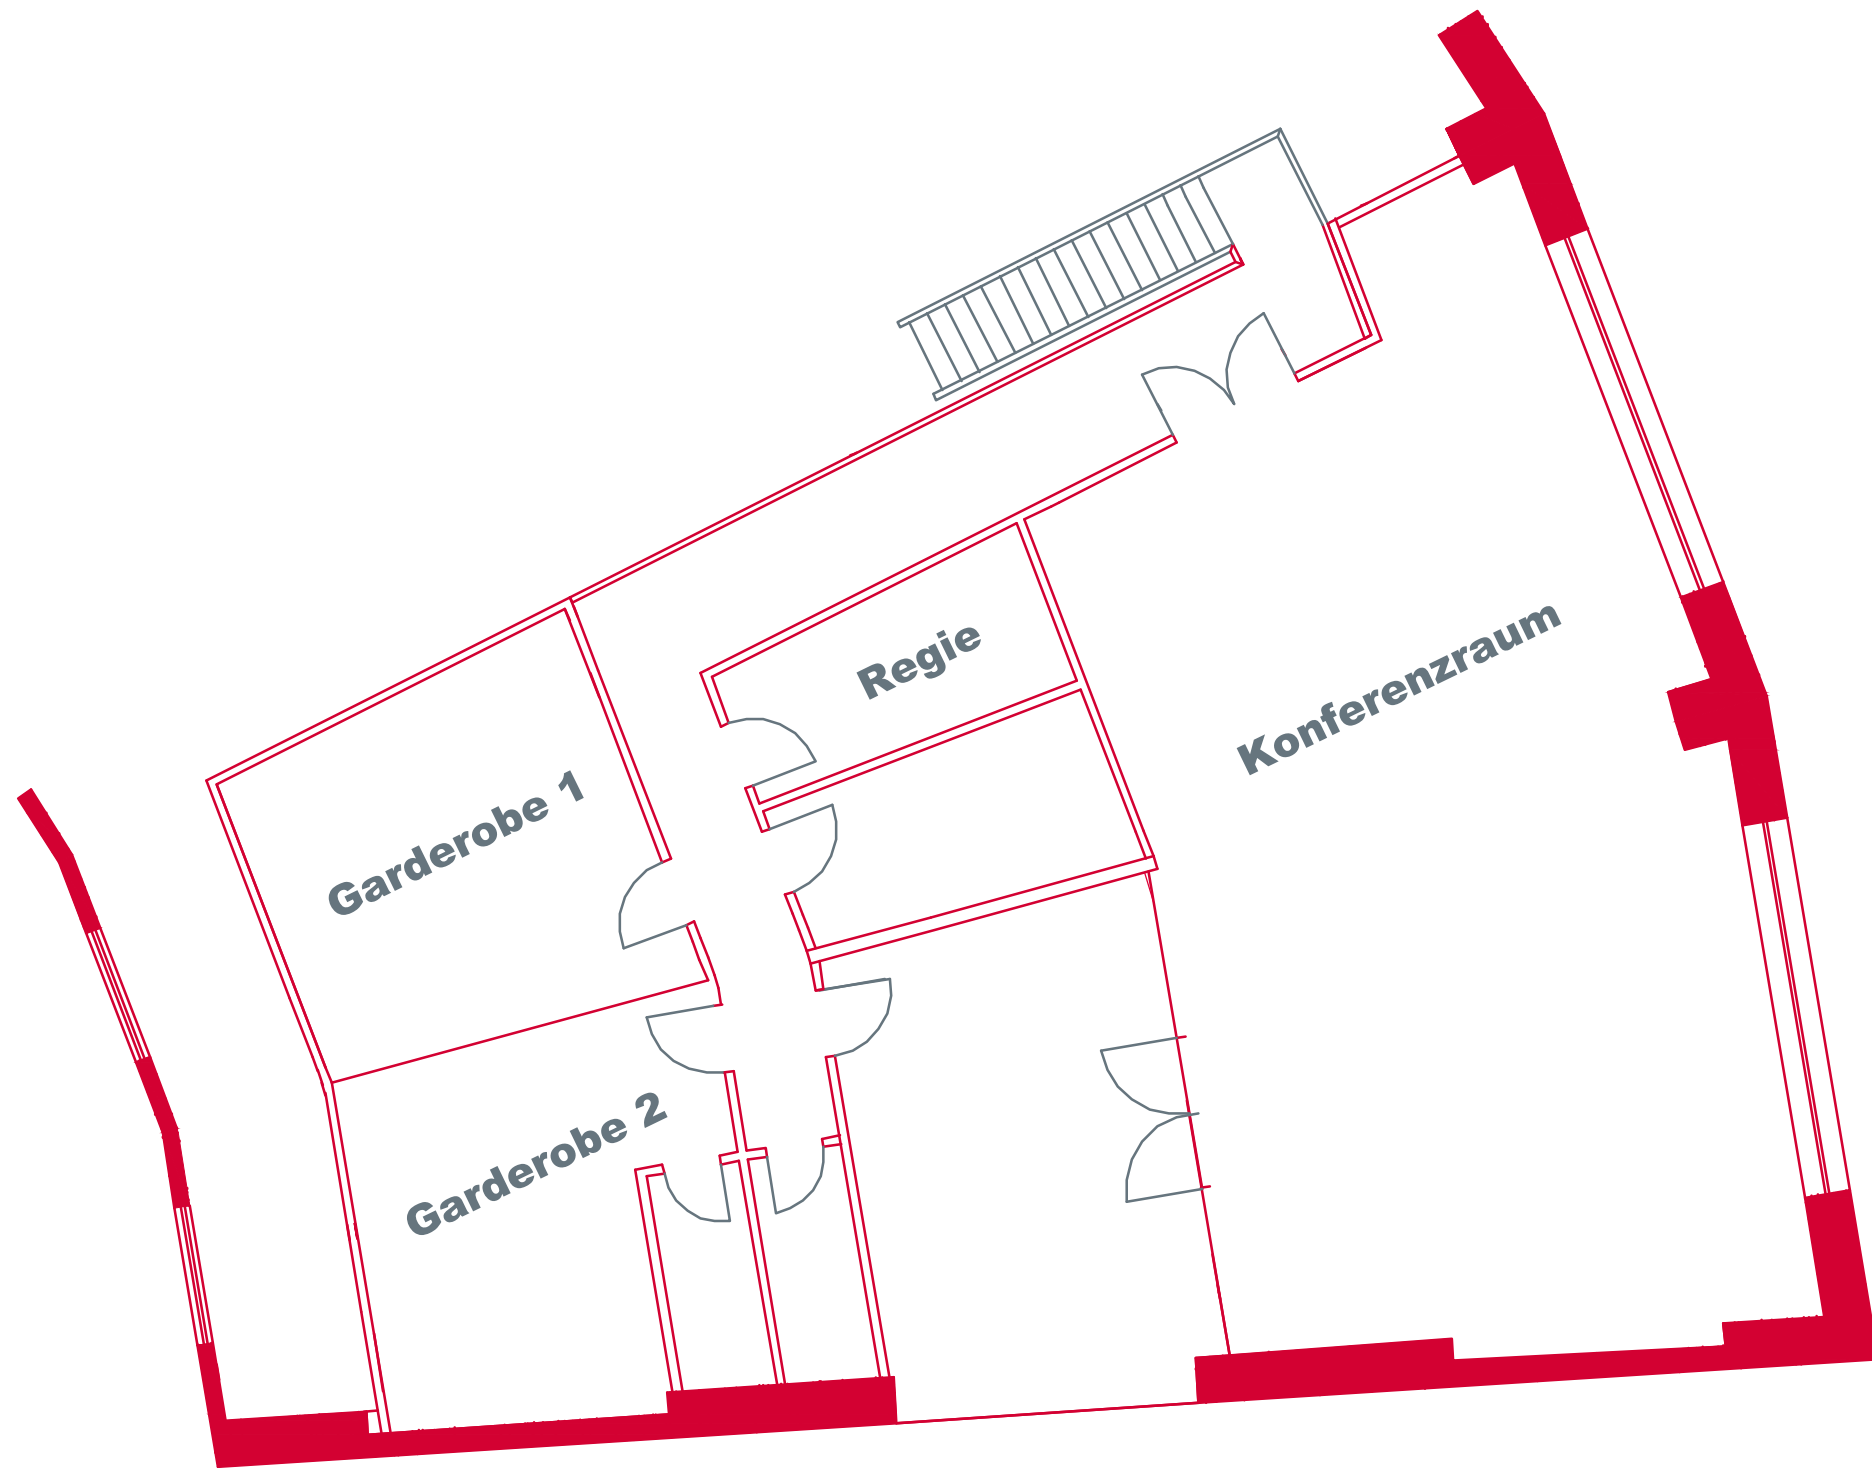

# Alte Lokhalle Mainz

## Grundriss Obergeschoss

Maßstab 1:100 auf DIN A3