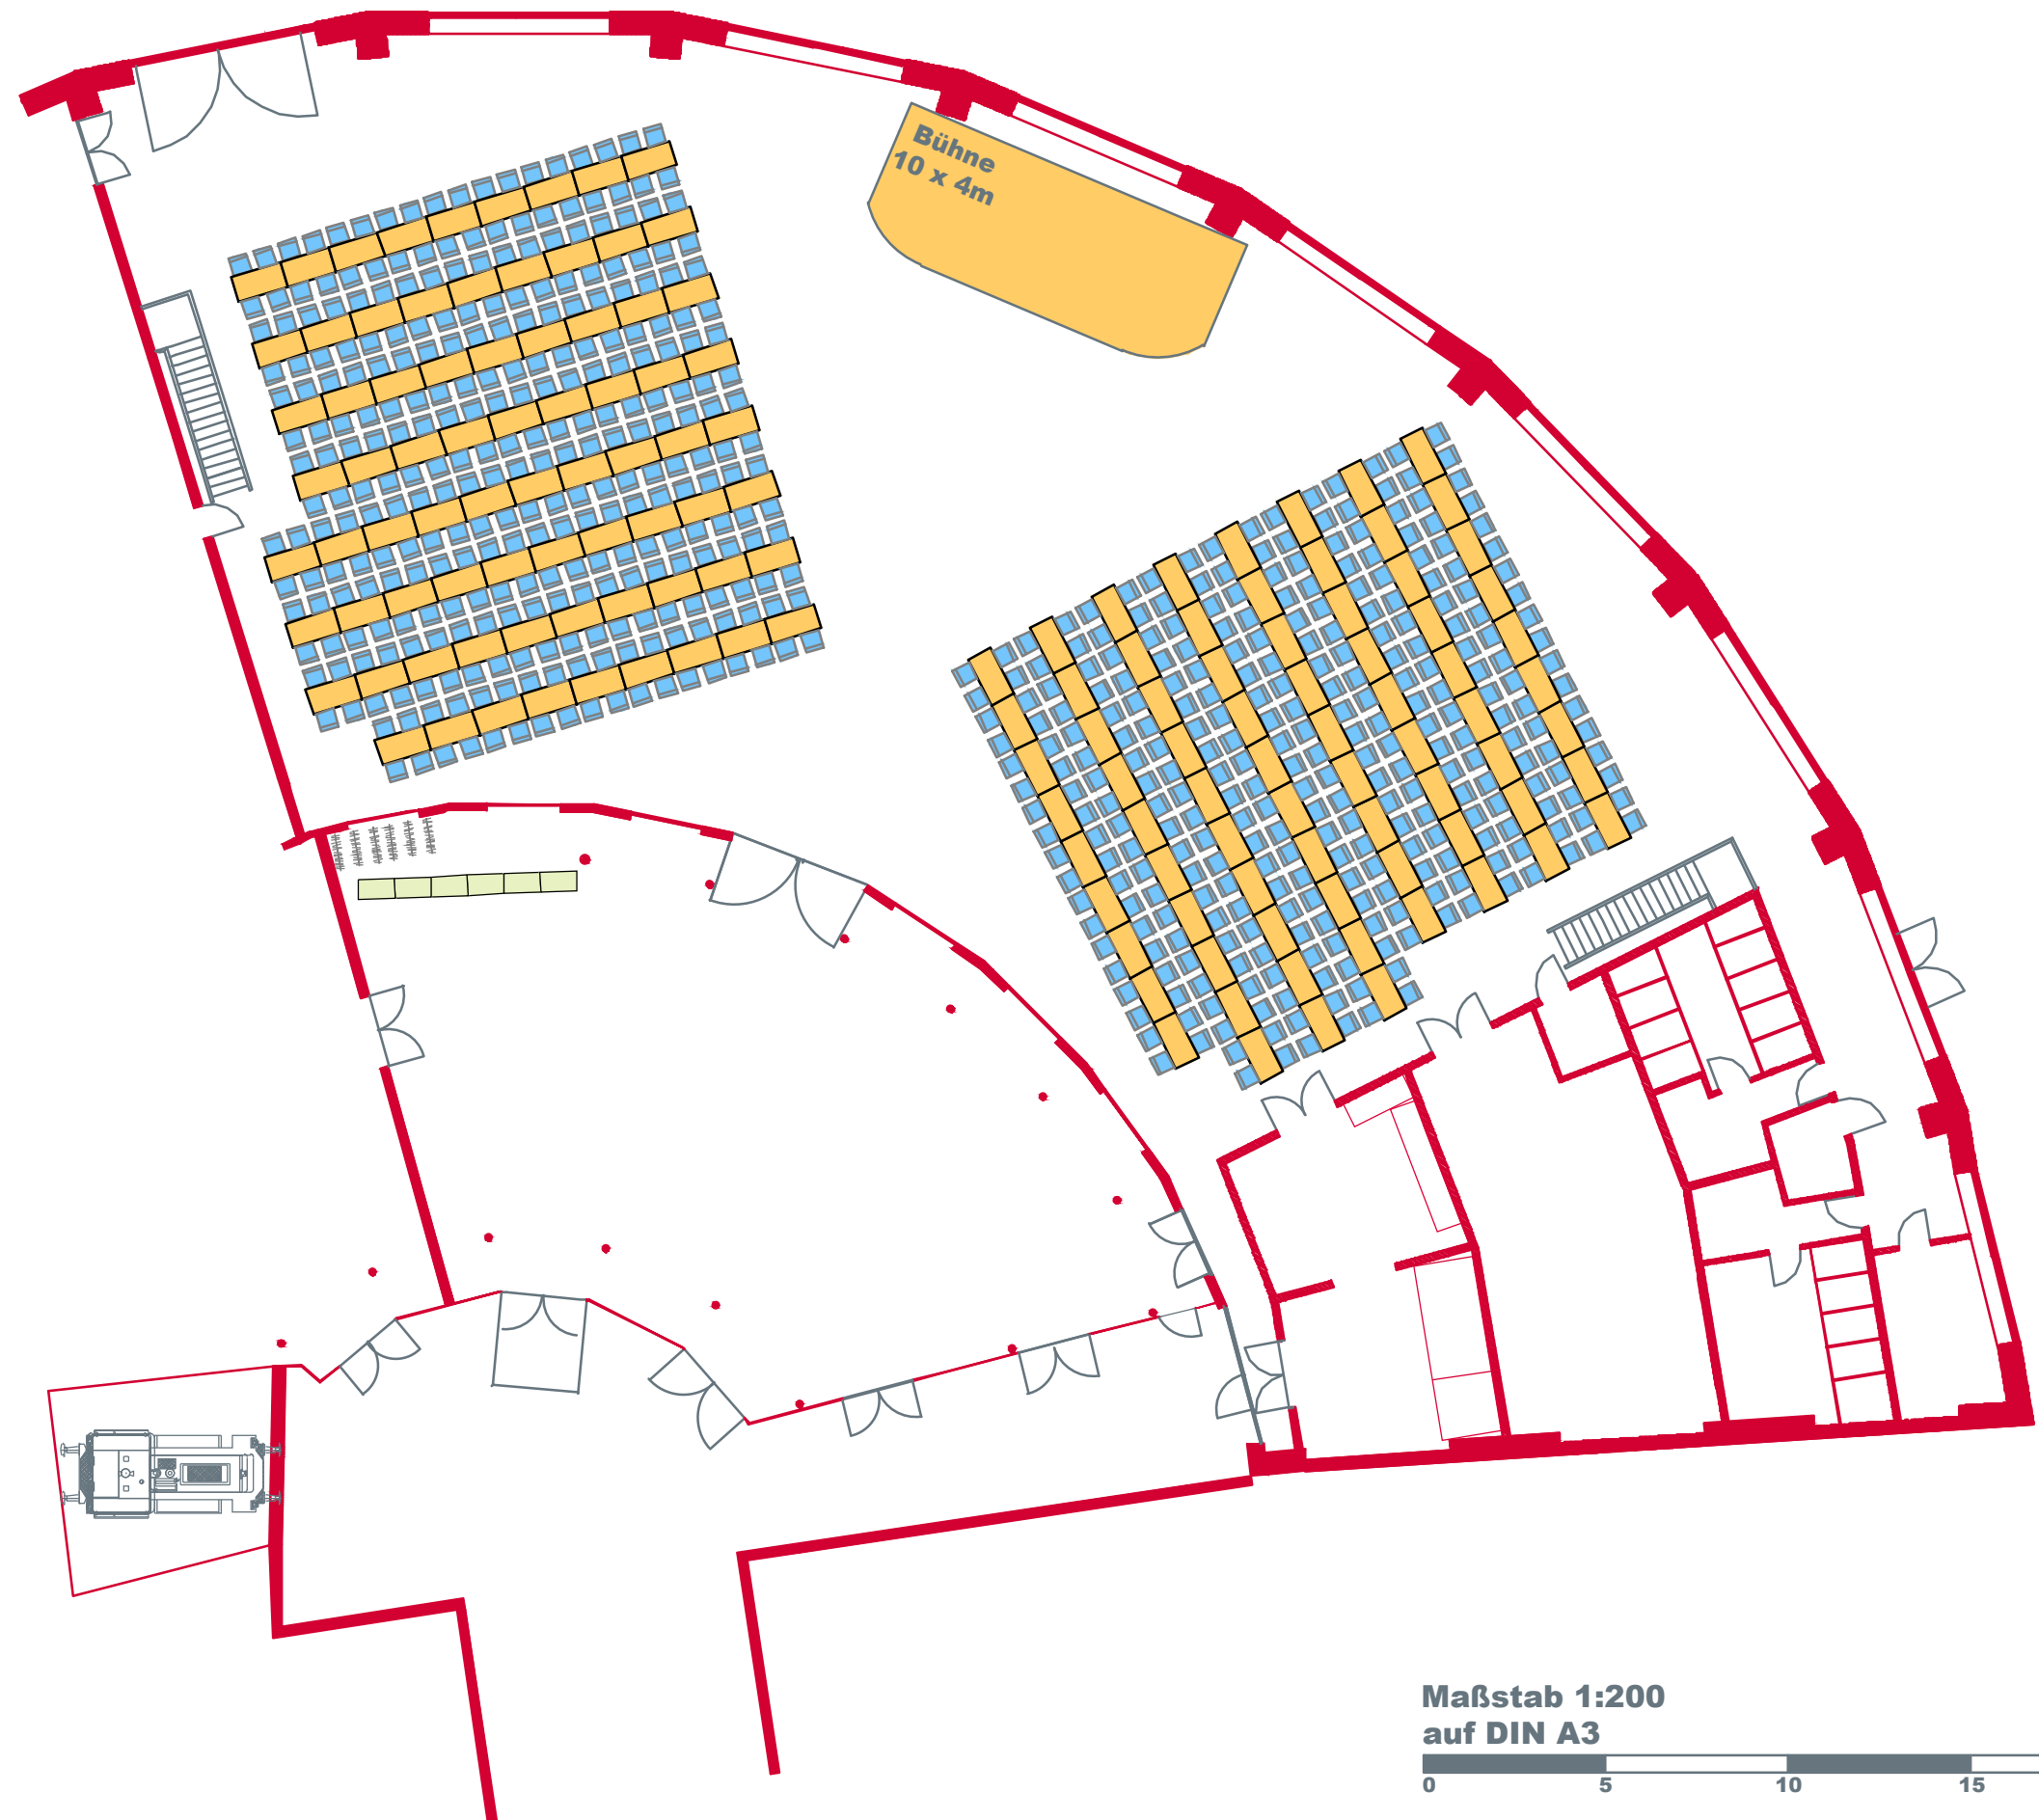

Alte Lokhalle Mainz

Abendgala | Tischzüge | 600 Personen

Maßstab 1:200
auf DIN A3