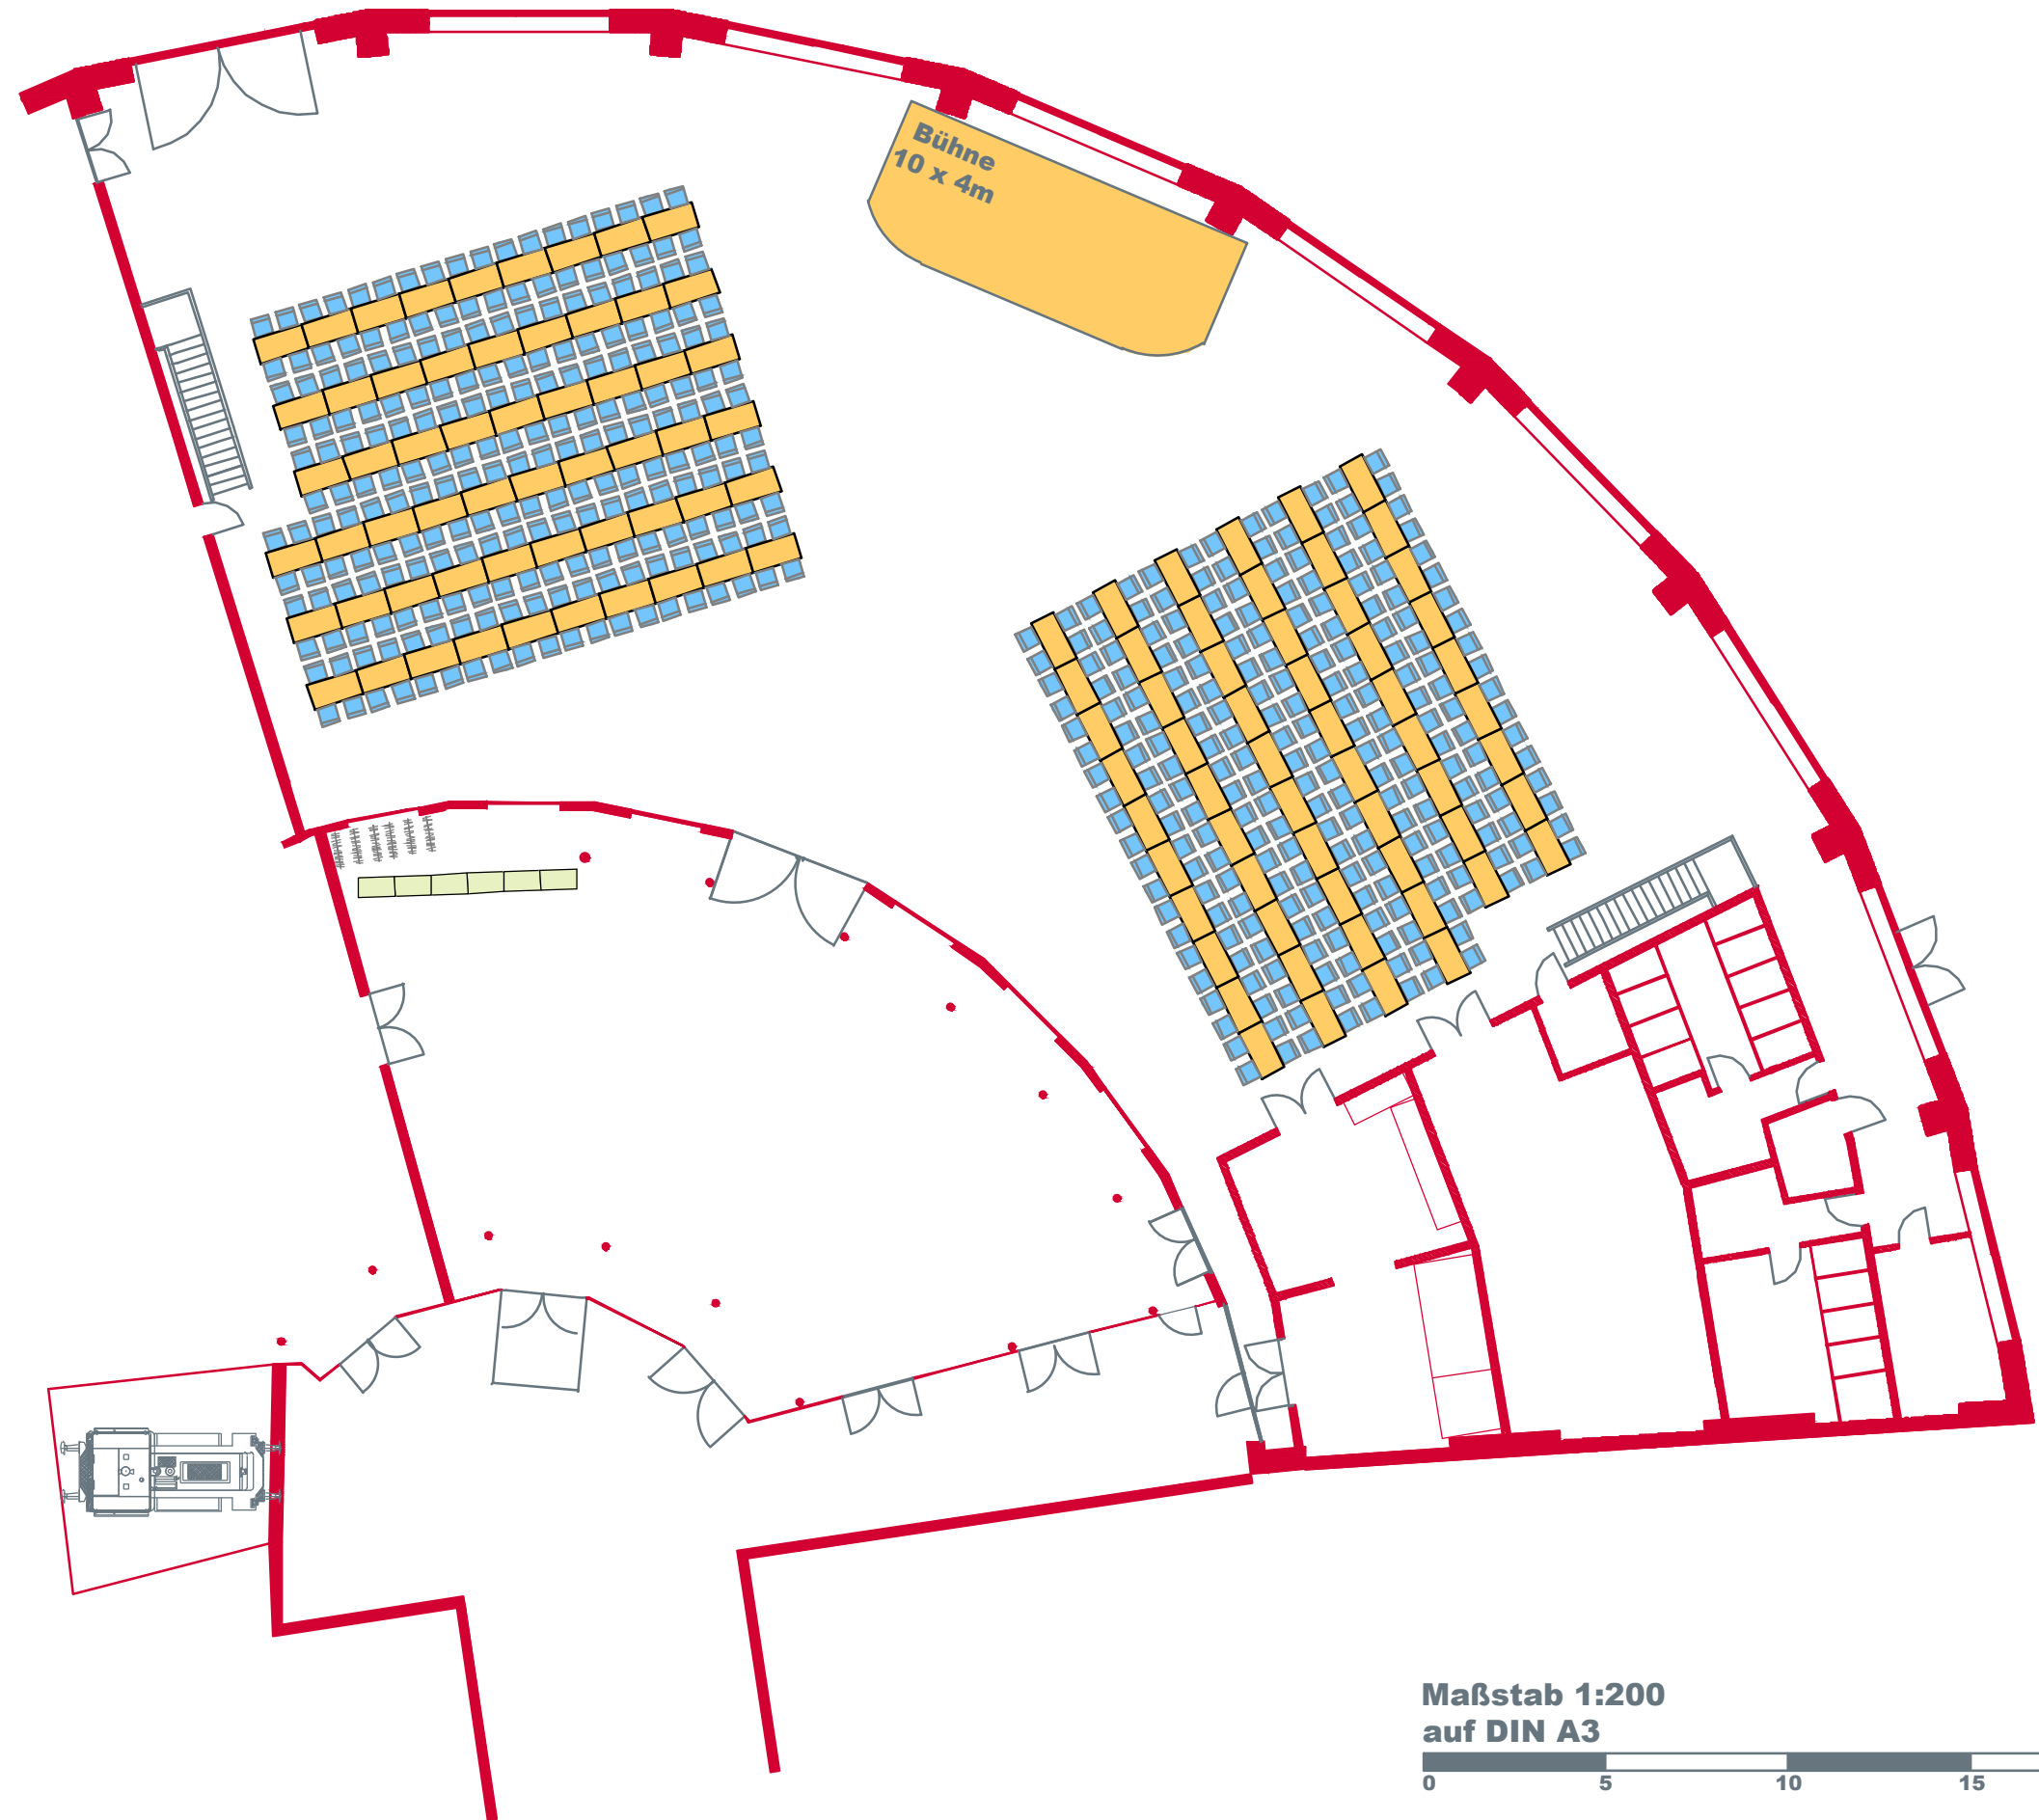

# Alte Lokhalle Mainz

Abendgala | Tischzüge | 460 Personen

Maßstab 1:200  
auf DIN A3